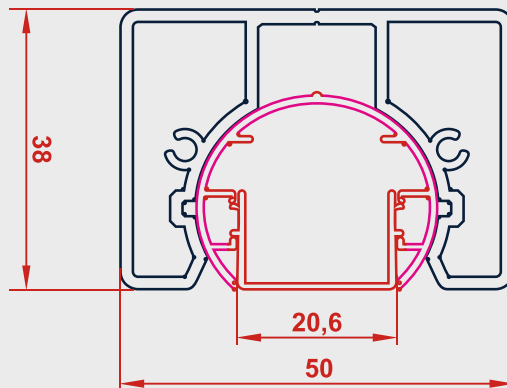

## DIMENSIONS (CM)

**HAUTEUR** 50 / 80 / 100 / 120 / 150 / 180

**LONGUEUR** 180

# POTEAU POUR CLÔTURE ALUMINIUM

Poteaux

Multidirectionnel

Variable de 90° à 180°  
pas d'angle inférieur à 90°

Demi-poteaux

Multidirectionnel

## HAUTEURS

50 cm

80 cm

100 cm

120 cm

150 cm

180 cm

240 cm

## DIMENSIONS (CM)

<b>HAUTEUR</b>	30
<b>LONGUEUR</b>	180