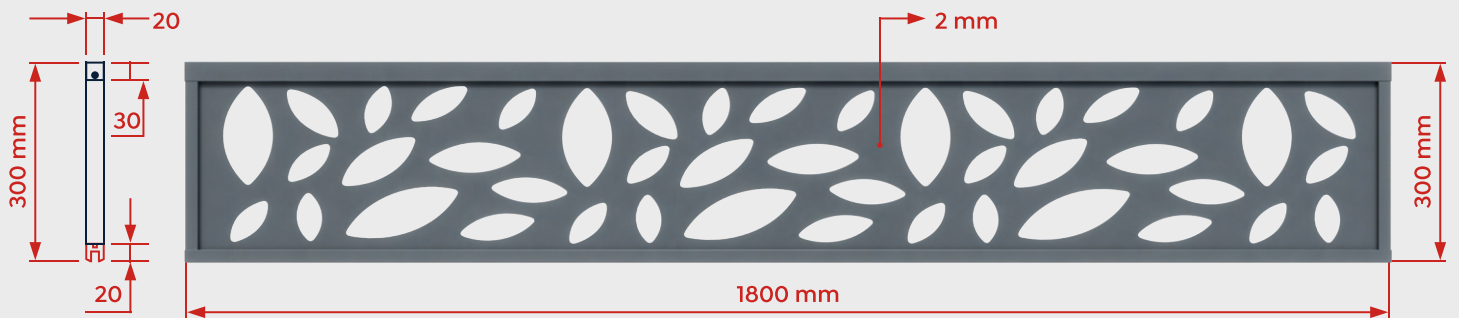

COULEUR

GRIS - RAL 7016