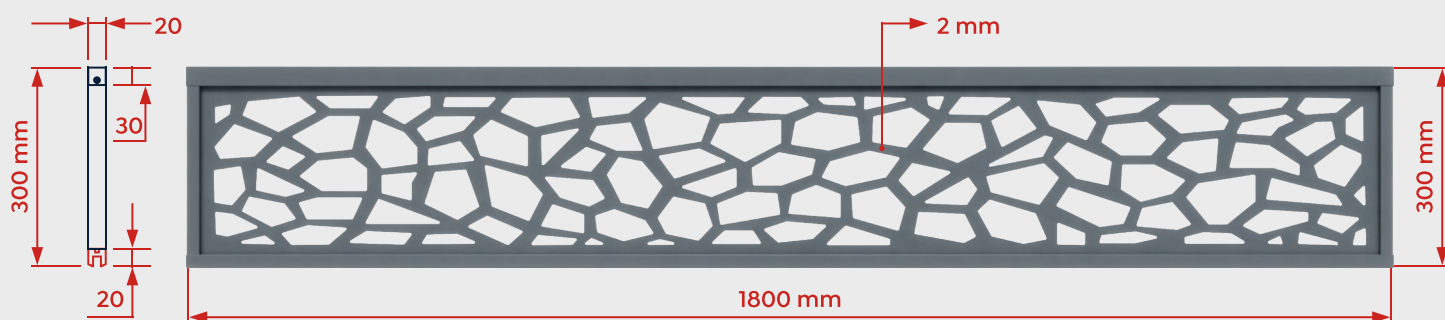

# CLÔTURE COMPOSITE LAME CLAUSTRA

La clôture composite claustra est idéale pour ceux qui recherchent une occultation totale avec un rendu moderne et structuré. Elle offre un aspect bois naturel tout en étant durable, résistante et sans entretien. Contrairement au bois classique, elle ne se déforme pas, ne se fend pas et ne pourrit pas. Ses lames pleines assurent une protection maximale, parfaite pour les zones avec vis-à-vis. Disponible en gris, noir et effet bois, elle s'adapte à tous les styles.

# LAME DÉCO POUR CLÔTURE ALUMINIUM "CUBE"

Les lames décoratives en aluminium "Cube" apportent une touche de modernité et d'élégance à votre clôture. Elles captent la lumière tout au long de la journée et créent une ambiance à la fois contemporaine et chaleureuse pour votre espace extérieur.

DIMENSIONS (CM)

<b>HAUTEUR</b>	30
<b>LONGUEUR</b>	180

COULEUR

GRIS - RAL 7016

## Esthétisme

Avec son style épuré et géométrique, il sublime votre clôture en apportant une touche contemporaine et élégante à votre extérieur.