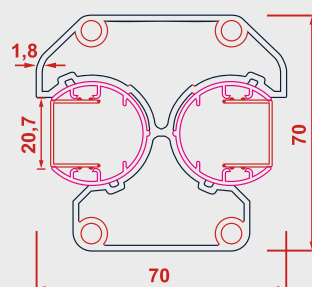

## DIMENSIONS (CM)

**HAUTEUR** 50 / 80 / 100 / 120 / 150 / 180

**LONGUEUR** 180

Capuchon aluminium

Poteau aluminium

Lame aluminium

# POTEAU POUR CLÔTURE ALUMINIUM

Poteaux

Multidirectionnel

Variable de 90° à 180°  
pas d'angle inférieur à 90°

Demi-poteaux

Multidirectionnel

## DIMENSIONS (CM)

<b>HAUTEUR</b>	30
<b>LONGUEUR</b>	180