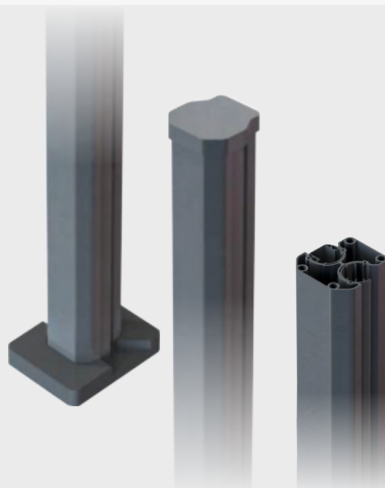

# CLÔTURE COMPOSITE LAME CLAUSTRA

La clôture composite claustra est idéale pour ceux qui recherchent une occultation totale avec un rendu moderne et structuré. Elle offre un aspect bois naturel tout en étant durable, résistante et sans entretien. Contrairement au bois classique, elle ne se déforme pas, ne se fend pas et ne pourrit pas. Ses lames pleines assurent une protection maximale, parfaite pour les zones avec vis-à-vis. Disponible en gris, noir et effet bois, elle s'adapte à tous les styles.

Capuchon aluminium

Poteau aluminium

Lame aluminium

# POTEAU POUR CLÔTURE ALUMINIUM

Poteaux

Multidirectionnel

Variable de 90° à 180°  
pas d'angle inférieur à 90°

Demi-poteaux

Multidirectionnel