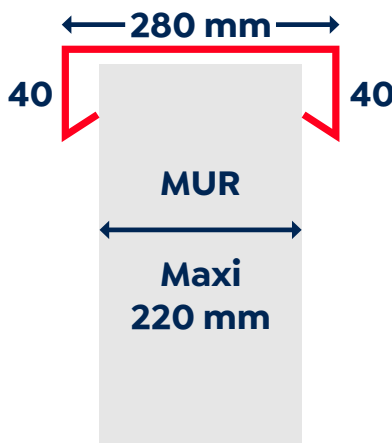

DIMENSIONS

Possibilité de faire du sur-mesure.

Esthétique

Elle ajoute de l'élégance à votre extérieur.

Praticité

Simple à poser!

Adaptabilité

Convient à tout type de clôture.

- Largeur 28 cm.
- Longueur 3 m.
- Pièces de jonction 1 pièce par longueur.

COULEURS

NOIR

RAL 9005

BLANC

RAL 9010

GRIS

RAL 7016