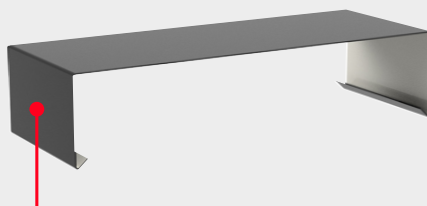

COUVERTINE ACIER PRÉLAQUÉ

COUVERTINE MUR MODERNE

Disponible en 3 mètres et dotée d'un revêtement en acier galvanisé, cette couverture offre une finition esthétique et résistante. Pratique, elle évite les infiltrations d'eau et s'accorde à tout type de muret et de clôture! Optez ainsi pour notre couverture acier de qualité pour une solution durable et élégante.

DIMENSIONS

Possibilité de faire du sur-mesure.

Esthétique

Elle ajoute de l'élégance à votre extérieur.

Praticité

Simple à poser!

Adaptabilité

Convient à tout type de clôture.

- Largeur 28 cm.
- Longueur 3 m.
- Pièces de jonction 1 pièce par longueur.

COULEURS

NOIR

RAL 9005

BLANC

RAL 9010

GRIS

RAL 7016

JONCTION

Eclisses de jonction pour réalisation de l'étanchéité et de la finition entre chaque couverture.

ANGLE

Pièce d'angle à 90° pour couvertines.