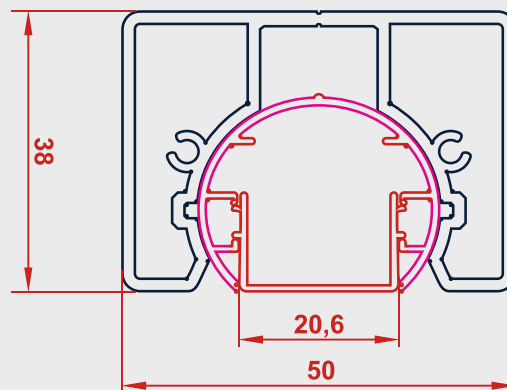

Multidirectionnel

Variable de 90° à 180°
pas d'angle inférieur à 90°

Demi-poteaux

Multidirectionnel

ACCESSOIRES COMPRIS

Cloisir aluminium

Platine vissée au poteau aluminium

4 goujons de fixation avec capuchons

Capuchon aluminium

COULEURS

GRIS - RAL 7016

NOIR - RAL 9005

BLANC - RAL 9010

HAUTEURS

50 cm	80 cm
100 cm	120 cm
150 cm	180 cm
240 cm	

LAME DÉCO POUR CLÔTURE ALUMINIUM "OVALE"

DIMENSIONS (CM)

HAUTEUR	30
LONGUEUR	180

COULEUR

GRIS - RAL 7016

Esthétisme

Son design moderne et élégant permet de personnaliser votre clôture, ajoutant une touche sophistiquée à tout jardin.

Durabilité Maximale

DIMENSIONS (CM)

HAUTEUR 30

LONGUEUR 180

COULEUR

GRIS - RAL 7016

Esthétisme

Avec son style épuré et géométrique, il sublime votre clôture en apportant une touche contemporaine et élégante à votre extérieur.

Durabilité Maximale