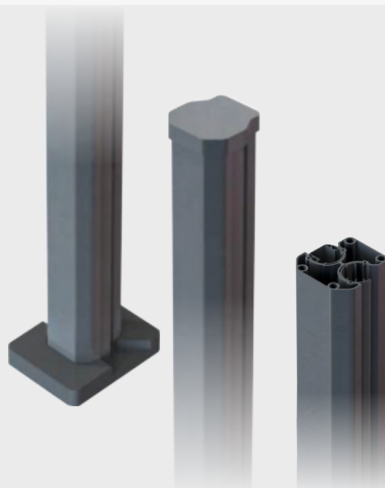

CLÔTURE COMPOSITE LAME PLEINE

La Clôture composite a été conçue pour celles et ceux qui recherchent une occultation efficace associée à un rendu contemporain et structuré. Grâce à ses lames pleines en composite, elle permet de se protéger pleinement des regards tout en apportant une véritable présence visuelle à l'extérieur, idéale dans les zones urbaines ou résidentielles avec vis-à-vis. Disponible en gris, noir et effet bois, elle s'adapte à tous les styles avec une finition moderne, élégante et naturelle.

DIMENSIONS (CM)

HAUTEUR 50 / 80 / 100 / 120 / 150 / 180

LONGUEUR 180

COULEUR

NOIR - GRIS - BOIS

Esthétisme

Les éléments de finition en composite gris, noir et effet bois apportent une touche moderne et naturelle, pour un rendu élégant et harmonieux.

Profil de finition aluminium

Entretoise aluminium gauche et droite pour terminer / démarrer

Cloisir aluminium

Capuchon aluminium

Poteau aluminium

Lame aluminium

POTEAU POUR CLÔTURE ALUMINIUM

Poteaux

Multidirectionnel

Variable de 90° à 180°
pas d'angle inférieur à 90°

Demi-poteaux

Multidirectionnel

ACCESSOIRES COMPRIS

Cloisir aluminium

Platine vissée au poteau aluminium

4 goujons de fixation avec capuchons