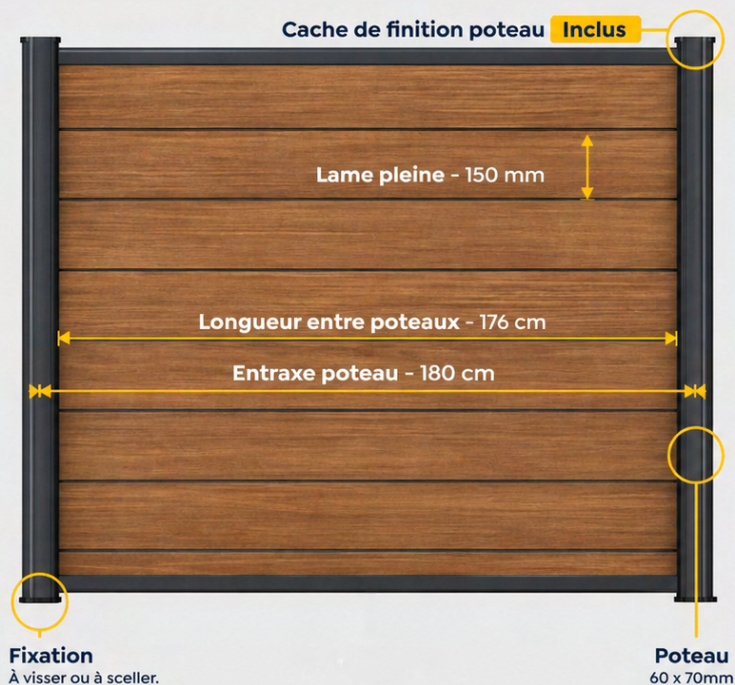

NOS ACCESSOIRES INCLUS

Platine vissée au poteau aluminium

4 goujons de fixation avec capuchons.

Profil de finition aluminium

Entretoise aluminium gauche et droite pour terminer / démarrer

Cloisir aluminium

Capuchon aluminium