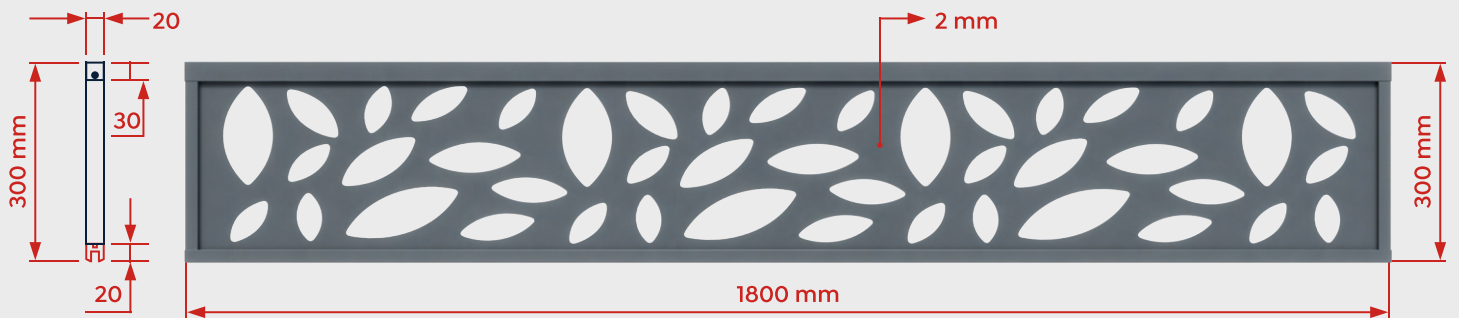

Multidirectionnel

Variable de 90° à 180°
pas d'angle inférieur à 90°

Demi-poteaux

Multidirectionnel

ACCESSOIRES COMPRIS

Cloisir aluminium

Platine vissée au poteau aluminium

4 goujons de fixation avec capuchons

Les lames décoratives en aluminium "Ovale" apportent une touche de charme à votre clôture. Elles jouent avec la lumière au fil de la journée et ajoutent une ambiance moderne et chaleureuse à votre extérieur.

DIMENSIONS (CM)

HAUTEUR	30
LONGUEUR	180

COULEUR

GRIS - RAL 7016

Esthétisme

Son design moderne et élégant permet de personnaliser votre clôture, ajoutant une touche sophistiquée à tout jardin.

Durabilité Maximale

DIMENSIONS (CM)

HAUTEUR 30

LONGUEUR 180

COULEUR

GRIS - RAL 7016

Esthétisme

Avec son style épuré et géométrique, il sublime votre clôture en apportant une touche contemporaine et élégante à votre extérieur.

Durabilité Maximale