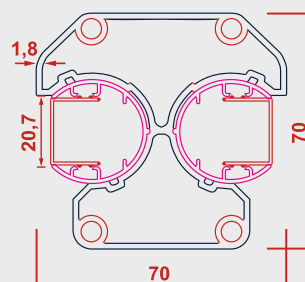

Profil de finition aluminium

Entretoise aluminium gauche et droite pour terminer / démarrer

Cloisir aluminium

Capuchon aluminium

Poteau aluminium

Lame aluminium

POTEAU POUR CLÔTURE ALUMINIUM

Poteaux

Multidirectionnel

Variable de 90° à 180°
pas d'angle inférieur à 90°

Demi-poteaux

Multidirectionnel

ACCESSOIRES COMPRIS

Cloisir aluminium

Platine vissée au poteau aluminium

4 goujons de fixation avec capuchons

DIMENSIONS (CM)

HAUTEUR	30
LONGUEUR	180

COULEUR

GRIS - RAL 7016

Esthétisme

Son design moderne et élégant permet de personnaliser votre clôture, ajoutant une touche sophistiquée à tout jardin.

Durabilité Maximale

DIMENSIONS (CM)

HAUTEUR 30

LONGUEUR 180

COULEUR

GRIS - RAL 7016

Esthétisme

Avec son style épuré et géométrique, il sublime votre clôture en apportant une touche contemporaine et élégante à votre extérieur.

Durabilité Maximale