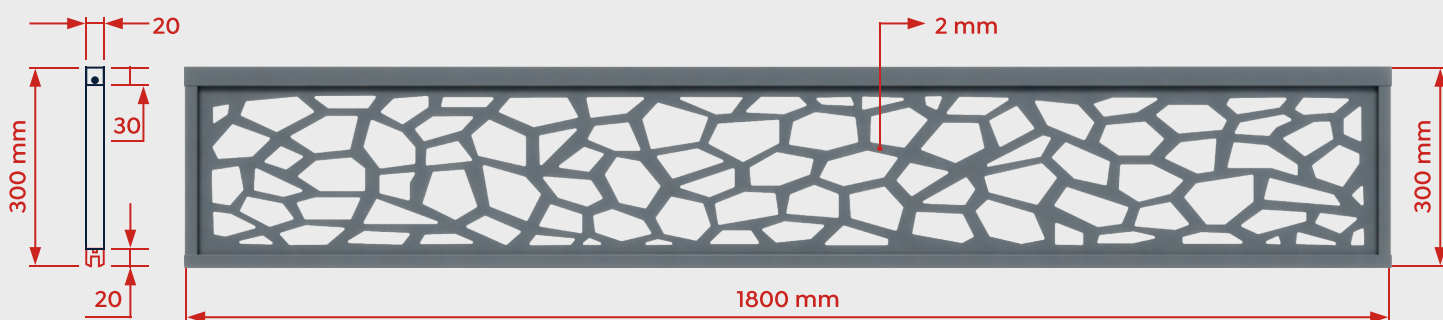

CLÔTURE COMPOSITE LAME PLEINE

La Clôture composite a été conçue pour celles et ceux qui recherchent une occultation efficace associée à un rendu contemporain et structuré. Grâce à ses lames pleines en composite, elle permet de se protéger pleinement des regards tout en apportant une véritable présence visuelle à l'extérieur, idéale dans les zones urbaines ou résidentielles avec vis-à-vis. Disponible en gris, noir et effet bois, elle s'adapte à tous les styles avec une finition moderne, élégante et naturelle.

DIMENSIONS (CM)

HAUTEUR	30
LONGUEUR	180

COULEUR

GRIS - RAL 7016

Esthétisme

Son design moderne et élégant permet de personnaliser votre clôture, ajoutant une touche sophistiquée à tout jardin.

Durabilité Maximale

Les lames décoratives en aluminium "Cube" apportent une touche de modernité et d'élégance à votre clôture. Elles captent la lumière tout au long de la journée et créent une ambiance à la fois contemporaine et chaleureuse pour votre espace extérieur.

DIMENSIONS (CM)

HAUTEUR 30

LONGUEUR 180

COULEUR

GRIS - RAL 7016

Esthétisme

Avec son style épuré et géométrique, il sublime votre clôture en apportant une touche contemporaine et élégante à votre extérieur.

Durabilité Maximale