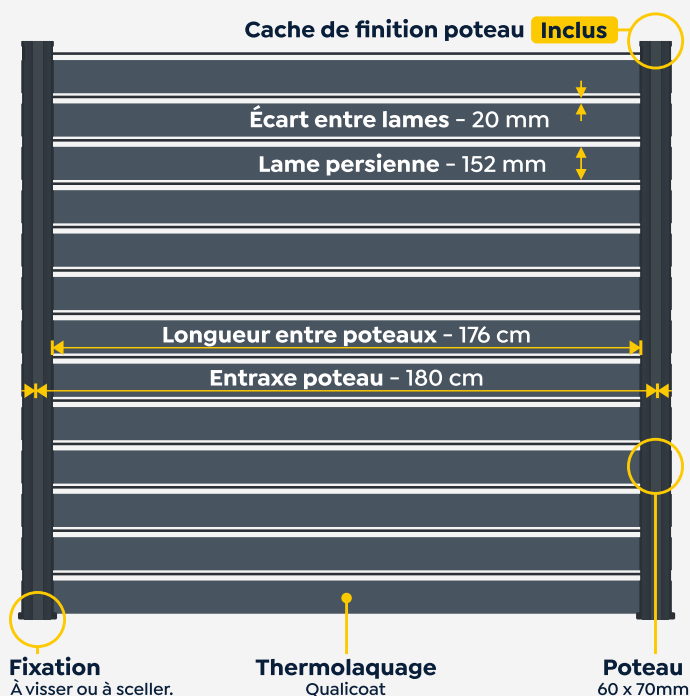

NOS ACCESSOIRES INCLUS

Platine vissée au poteau aluminium

4 goujons de fixation avec capuchons.

Entretoise aluminium gauche et droite pour terminer / démarrer

Closoir aluminium

Capuchon aluminium