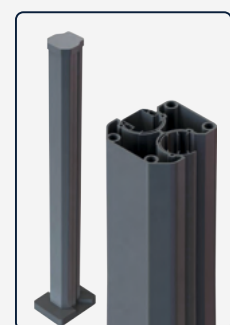

## NOS ACCESSOIRES INCLUS

Platine vissée au poteau aluminium

4 goujons de fixation avec capuchons.

Entretoise aluminium gauche et droite pour terminer / démarrer

Closoir aluminium

Capuchon aluminium

Poteau aluminium