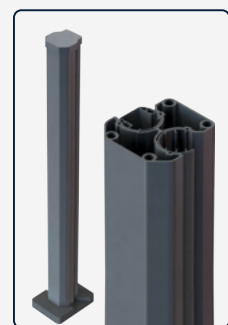

## NOS ACCESSOIRES INCLUS

Platine vissée au poteau aluminium

4 goujons de fixation avec capuchons.

Entretoise aluminium gauche et droite pour terminer / démarrer

Closoir aluminium

Capuchon aluminium

Poteau aluminium