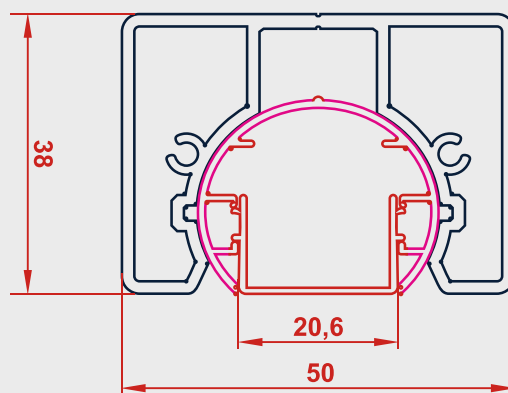

### DIMENSIONS (CM)

<b>HAUTEUR</b>	80 / 100 / 120
<b>LONGUEUR</b>	180

DIMENSIONS (CM)

**HAUTEUR** 50 // 80 // 100 // 120 // 150 // 180

**LONGUEUR** 180

COULEUR

BOIS

# POTEAU POUR CLÔTURE ALUMINIUM

Poteaux

Multidirectionnel

Variable de 90° à 180°  
pas d'angle inférieur à 90°

Demi-poteaux

Multidirectionnel