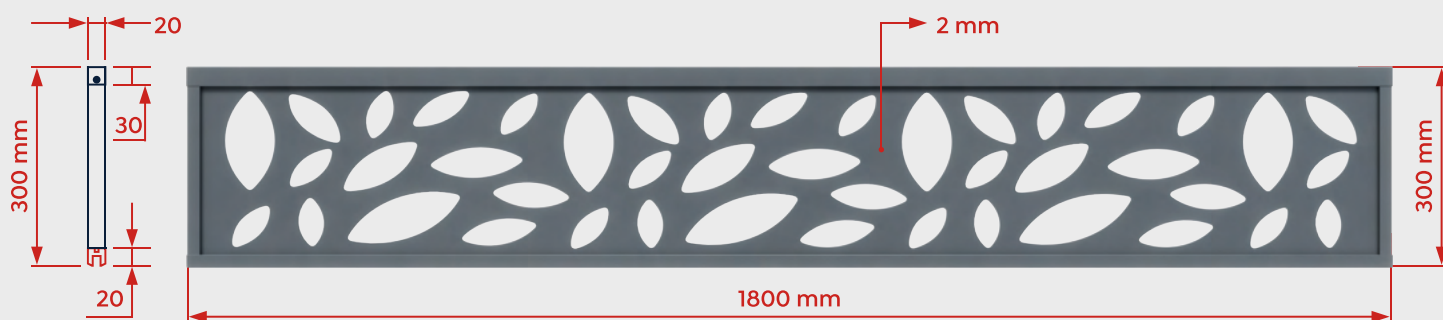

## HAUTEURS

50 cm	80 cm
100 cm	120 cm
150 cm	180 cm
240 cm	

# LAME DÉCO POUR CLÔTURE ALUMINIUM "OVALE"

Les lames décoratives en aluminium "Ovale" apportent une touche de charme à votre clôture. Elles jouent avec la lumière au fil de la journée et ajoutent une ambiance moderne et chaleureuse à votre extérieur.

DIMENSIONS (CM)

**HAUTEUR** 30

**LONGUEUR** 180

COULEUR

GRIS - RAL 7016