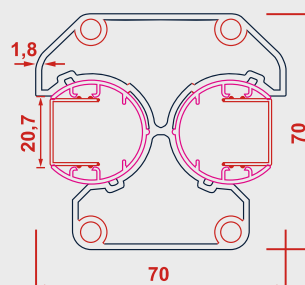

### DIMENSIONS (CM)

<b>HAUTEUR</b>	80 / 100 / 120
<b>LONGUEUR</b>	180

# POTEAU POUR CLÔTURE ALUMINIUM

Poteaux

Multidirectionnel

Variable de 90° à 180°  
pas d'angle inférieur à 90°

Demi-poteaux

Multidirectionnel