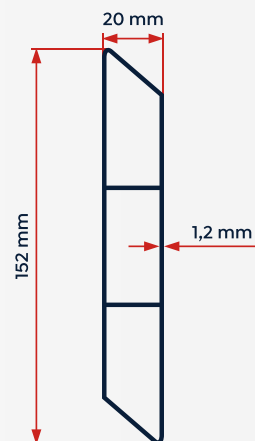

Facilité de Pose

Installation rapide des poteaux sur platine ou à sceller (sur muret ou en terre). Ensuite, glisser les lames dans les poteaux.