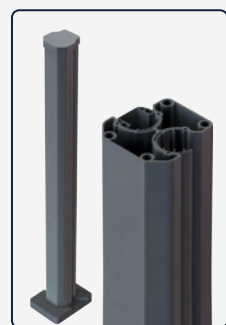

## NOS ACCESSOIRES INCLUS

Platine vissée au poteau aluminium

4 goujons de fixation avec capuchons.

Entretoise aluminium gauche et droite pour terminer / démarrer

Cloisir aluminium

Capuchon aluminium

Poteau aluminium