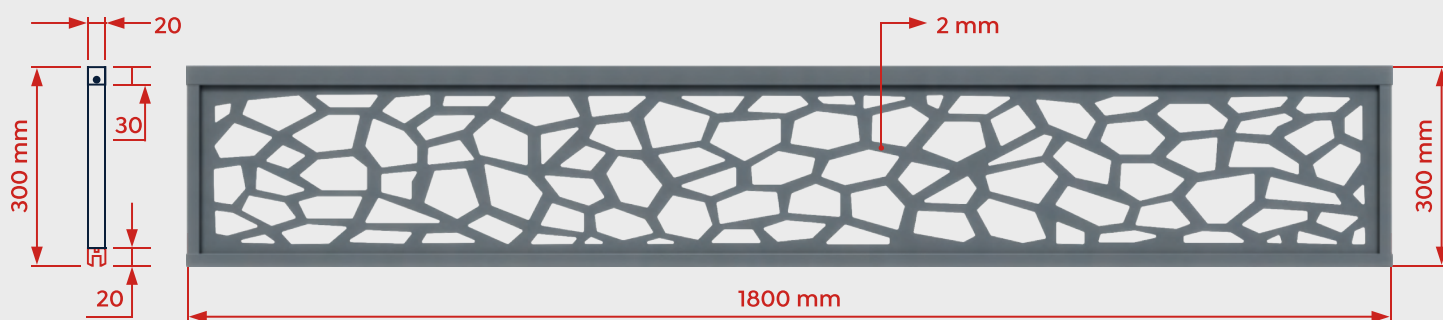

# LAME DÉCO POUR CLÔTURE ALUMINIUM "CUBE"

Les lames décoratives en aluminium "Cube" apportent une touche de modernité et d'élégance à votre clôture. Elles captent la lumière tout au long de la journée et créent une ambiance à la fois contemporaine et chaleureuse pour votre espace extérieur.

## Esthétisme

Avec son style épuré et géométrique, il sublime votre clôture en apportant une touche contemporaine et élégante à votre extérieur.