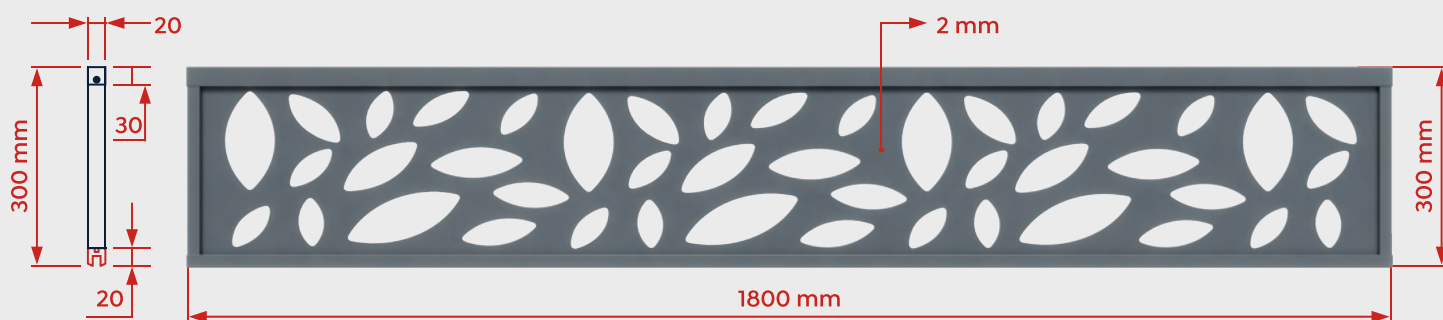

Variable de 90° à 180°
pas d'angle inférieur à 90°

Demi-poteaux

Multidirectionnel

ACCESSOIRES COMPRIS

Closoir aluminium

Platine vissée au poteau aluminium

4 goujons de fixation avec capuchons

Capuchon aluminium

120 cm

150 cm

180 cm

240 cm

LAME DÉCO POUR CLÔTURE ALUMINIUM "OVALE"

Les lames décoratives en aluminium "Ovale" apportent une touche de charme à votre clôture. Elles jouent avec la lumière au fil de la journée et ajoutent une ambiance moderne et chaleureuse à votre extérieur.

DIMENSIONS (CM)

HAUTEUR 30

LONGUEUR 180

COULEUR

GRIS - RAL 7016

Esthétisme

Son design moderne et élégant permet de personnaliser votre clôture, ajoutant une touche sophistiquée à tout jardin.

Durabilité Maximale

DIMENSIONS (CM)

HAUTEUR 30

LONGUEUR 180

COULEUR

GRIS - RAL 7016

Esthétisme

Avec son style épuré et géométrique, il sublime votre clôture en apportant une touche contemporaine et élégante à votre extérieur.

Durabilité Maximale