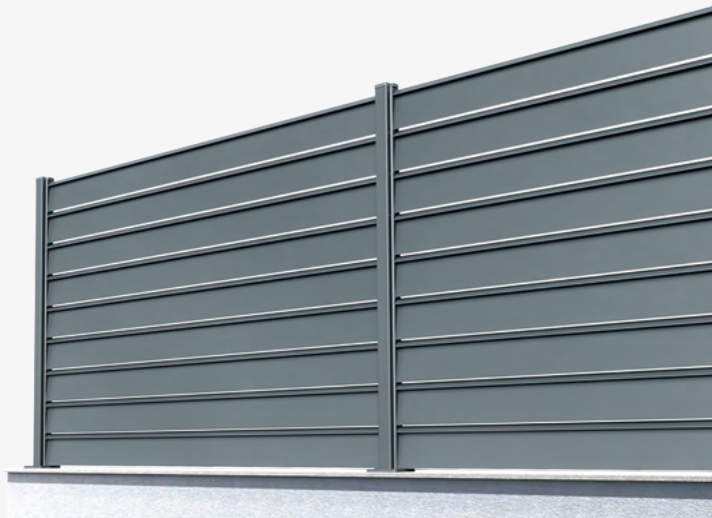

CLÔTURE ALUMINIUM

"LUNA" LAMES ECO

Clôture Aluminium Lames ECO :
Conserve la luminosité de votre jardin
tout en délimitant l'espace. Sa forme
inclinée et l'écart entre les lames
réduisent la prise au vent, assurant
solidité et durabilité.

DIMENSIONS (CM)

HAUTEUR 50 // 80 // 100 // 120 // 150 // 180

LONGUEUR 180

COULEUR

GRIS - RAL 7016

Esthétisme

Une solution innovante permettant de diminuer le poids de la lame pour des performances similaires à la lame classique.

DIMENSIONS (CM)

HAUTEUR 30

LONGUEUR 180

COULEUR

GRIS - RAL 7016

Esthétisme

Son design moderne et élégant permet de personnaliser votre clôture, ajoutant une touche sophistiquée à tout jardin.

Durabilité Maximale

DIMENSIONS (CM)

HAUTEUR 30

LONGUEUR 180

COULEUR

GRIS - RAL 7016

Esthétisme

Avec son style épuré et géométrique, il sublime votre clôture en apportant une touche contemporaine et élégante à votre extérieur.

Durabilité Maximale