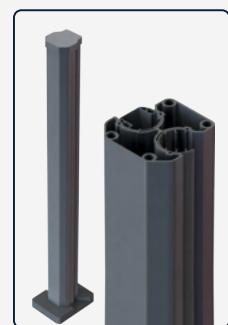

DIMENSIONS (CM)

HAUTEUR 50 // 80 // 100 // 120 // 150 // 180

LONGUEUR 180

COULEUR

GRIS - RAL 7016

Esthétisme

Une solution innovante permettant de diminuer le poids de la lame pour des performances similaires à la lame classique.

Facilité de Pose

Installation rapide des poteaux sur platine ou à sceller (sur muret ou en terre). Ensuite, glisser les lames dans les poteaux.

NOS ACCESSOIRES INCLUS

Platine vissée au poteau aluminium

4 goujons de fixation avec capuchons.

Entretoise aluminium gauche et droite pour terminer / démarrer

Cloisir aluminium

Capuchon aluminium

Poteau aluminium

Lame aluminium

POTEAU POUR CLÔTURE ALUMINIUM

Poteaux

Multidirectionnel

Variable de 90° à 180°
pas d'angle inférieur à 90°

Demi-poteaux

Multidirectionnel

ACCESSOIRES COMPRIS

Closoir aluminium

Platine vissée au poteau aluminium

4 goujons de fixation avec capuchons

Capuchon aluminium