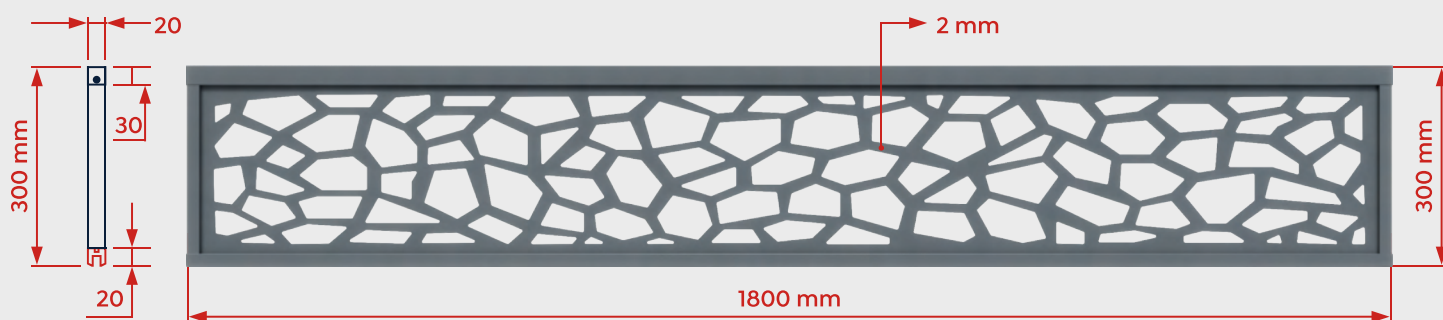

DIMENSIONS (CM)

HAUTEUR 30

LONGUEUR 180

COULEUR

GRIS - RAL 7016

Esthétisme

Son design moderne et élégant permet de personnaliser votre clôture, ajoutant une touche sophistiquée à tout jardin.

Durabilité Maximale

Les lames décoratives en aluminium "Cube" apportent une touche de modernité et d'élégance à votre clôture. Elles captent la lumière tout au long de la journée et créent une ambiance à la fois contemporaine et chaleureuse pour votre espace extérieur.

DIMENSIONS (CM)

HAUTEUR 30

LONGUEUR 180

COULEUR

GRIS - RAL 7016

Esthétisme

Avec son style épuré et géométrique, il sublime votre clôture en apportant une touche contemporaine et élégante à votre extérieur.

Durabilité Maximale