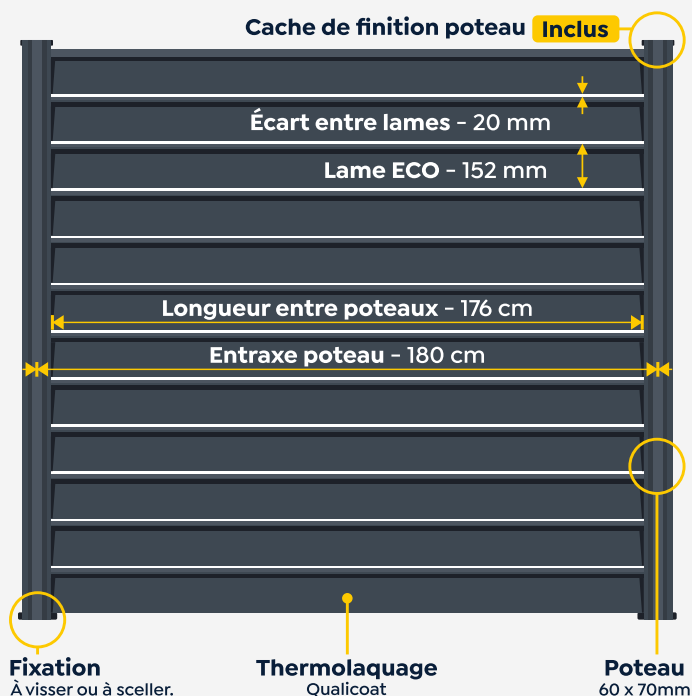

DIMENSIONS (CM)

HAUTEUR 50 // 80 // 100 // 120 // 150 // 180

LONGUEUR 180

COULEUR

GRIS - RAL 7016

Esthétisme

Une solution innovante permettant de diminuer le poids de la lame pour des performances similaires à la lame classique.

Facilité de Pose

Installation rapide des poteaux sur platine ou à sceller (sur muret ou en terre). Ensuite, glisser les lames dans les poteaux.

NOS ACCESSOIRES INCLUS

Platine vissée au poteau aluminium

4 goujons de fixation avec capuchons.