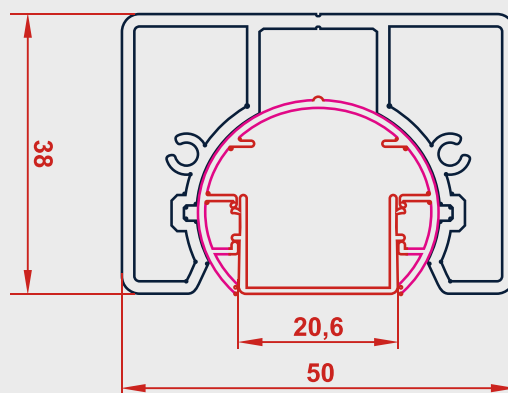

Demi-poteaux

Multidirectionnel