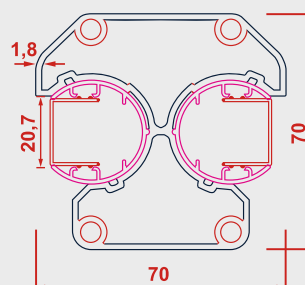

DIMENSIONS (CM)

HAUTEUR 50 // 80 // 100 // 120 // 150 // 180

LONGUEUR 180

COULEUR

GRIS - RAL 7016

Esthétisme

Une solution innovante permettant de diminuer le poids de la lame pour des performances similaires à la lame classique.

Entretoise aluminium gauche et droite pour terminer / démarrer

Cloisir aluminium

Capuchon aluminium

Poteau aluminium

Lame aluminium

POTEAU POUR CLÔTURE ALUMINIUM

Poteaux

Multidirectionnel

Variable de 90° à 180°
pas d'angle inférieur à 90°

Demi-poteaux

Multidirectionnel

ACCESSOIRES COMPRIS

Closoir aluminium

Platine vissée au poteau aluminium

4 goujons de fixation avec capuchons

Capuchon aluminium

DIMENSIONS (CM)

HAUTEUR 30

LONGUEUR 180

COULEUR

GRIS - RAL 7016

Esthétisme

Son design moderne et élégant permet de personnaliser votre clôture, ajoutant une touche sophistiquée à tout jardin.

Durabilité Maximale