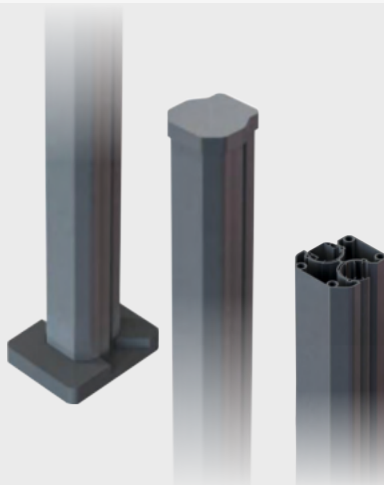

CLÔTURE ALUMINIUM

"LUNA" LAMES ECO

Clôture Aluminium Lames ECO :
Conserve la luminosité de votre jardin
tout en délimitant l'espace. Sa forme
inclinée et l'écart entre les lames
réduisent la prise au vent, assurant
solidité et durabilité.

Facilité de Pose

Installation rapide des poteaux sur platine ou à sceller (sur muret ou en terre). Ensuite, glisser les lames dans les poteaux.

NOS ACCESSOIRES INCLUS

Platine vissée au poteau aluminium

4 goujons de fixation avec capuchons.

Entretoise aluminium gauche et droite pour terminer / démarrer

Cloisir aluminium

Capuchon aluminium

Poteau aluminium

Lame aluminium

POTEAU POUR CLÔTURE ALUMINIUM

Poteaux

Multidirectionnel

Variable de 90° à 180°
pas d'angle inférieur à 90°

Demi-poteaux

Multidirectionnel

ACCESSOIRES COMPRIS

Closoir aluminium

Platine vissée au poteau aluminium

4 goujons de fixation avec capuchons

Capuchon aluminium